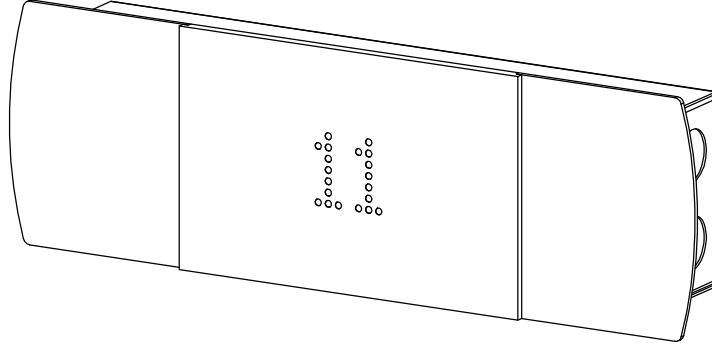

## SIVAALTI MONTAJ | FLUSH MOUNTED

ÖN GÖRÜNÜŞÜ | FRONT VIEW

ÜST GÖRÜNÜŞÜ | TOP VIEW

SOL GÖRÜNÜŞÜ | LEFT VIEW

- \* Sıvaaltı montaj
- \* Kutulu geçme klips sistemdir.
- \* Ölçüler mm dir.

**BUT - SAN**

Asansör ve Elektrik Malzemeleri Tic. ve San. Ltd. Şti.  
Yukarı Dudullu, Şerifali Çiftliği, Türker Cd. Mevdui  
sk No:41/1 Ümraniye İstanbul/TURKEY  
Tel: 0216 527 76 45 - 0216 527 76 68

Ürün kodu/  
Product code :

**EPISODE  
CONCEPT LOP**