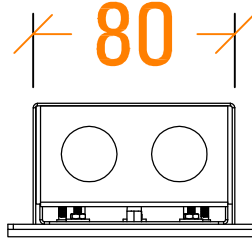

## SIVAALTI MONTAJ | FLUSH MOUNTED

ÖN GÖRÜNÜŞÜ | FRONT VIEW

ÜST GÖRÜNÜŞÜ | TOP VIEW

SOL GÖRÜNÜŞÜ | LEFT VIEW

- \* Sıvaaltı montaj
- \* Kutulu geçme klips sistemdir.
- \* Ölçüler mm dir.

**BUT - SAN**

Asansör ve Elektrik Malzemeleri Tic. ve San. Ltd. Şti.  
Yukarı Dudullu, Şerifali Çiftliği, Türker Cd. Mevdui  
sk No:41/1 Ümraniye İstanbul/TURKEY  
Tel: 0216 527 76 45 - 0216 527 76 68