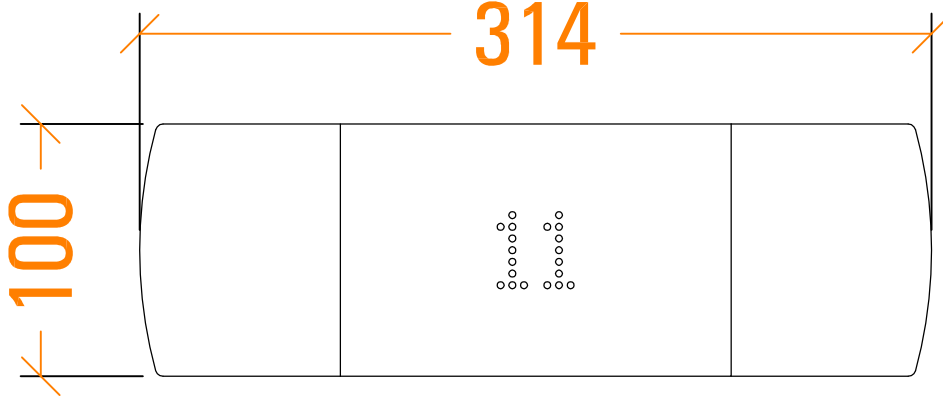

## SIVAALTI MONTAJ | FLUSH MOUNTED

ÖN GÖRÜNÜŞÜ | FRONT VIEW

ÜST GÖRÜNÜŞÜ | TOP VIEW

SOL GÖRÜNÜŞÜ | LEFT VIEW

- \* Sıvaaltı montaj
- \* Kutulu geçme klips sistemdir.
- \* Ölçüler mm dir.

**BUT - SAN**

Asansör ve Elektrik Malzemeleri Tic. ve San. Ltd. Şti.  
Yukarı Dudullu, Şerifali Çiftliği, Türker Cd. Mevdui  
sk No:41/1 Ümraniye İstanbul/TURKEY  
Tel: 0216 527 76 45 - 0216 527 76 68

Ürün kodu/  
Product code :

**EPISODE  
CONCEPT LOP**