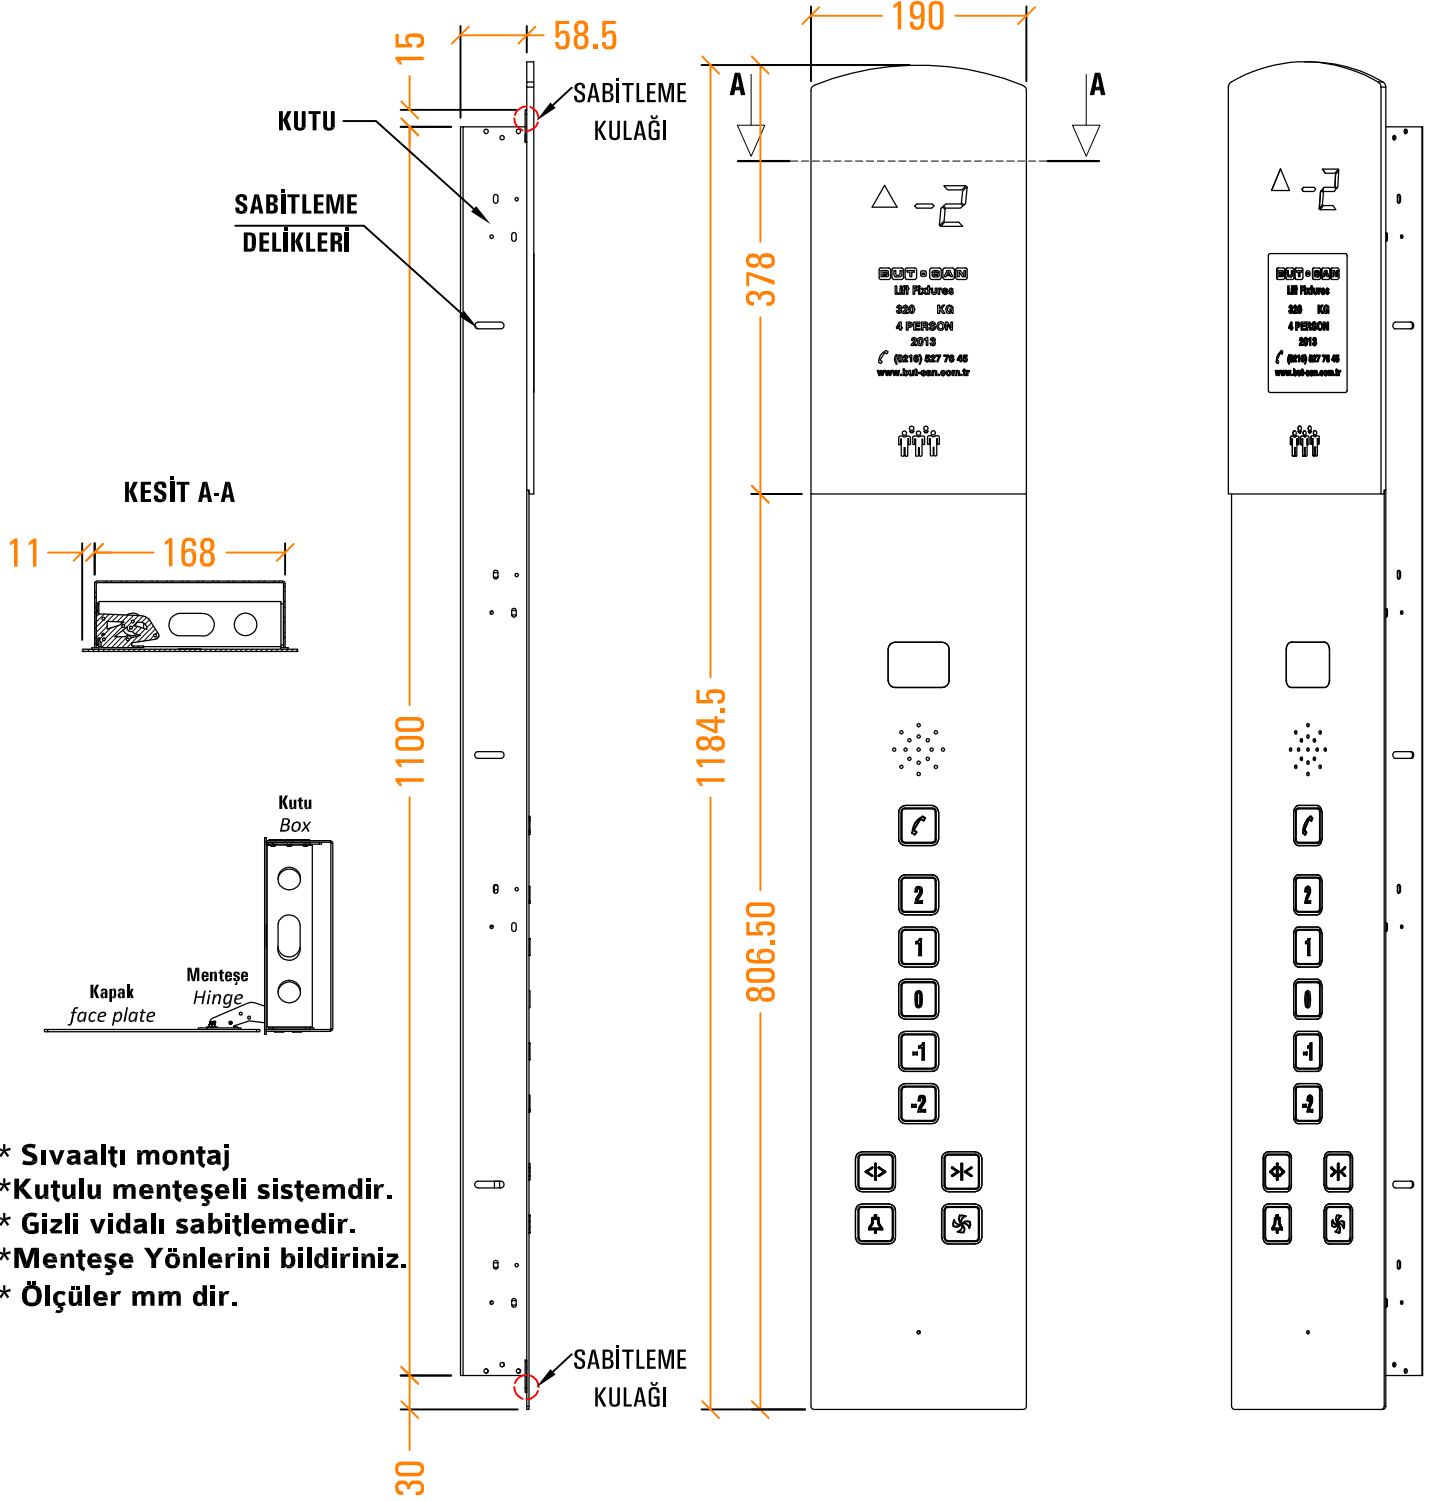

SIVAALTI MONTAJ | FLUSH MOUNTED

SOL GÖRÜNÜŞİ | LEFT VIEW

ÖN GÖRÜNÜŞİ | FRONT VIEW

BUT-SAN

Asansör ve Elektrik Malzemeleri Tic. ve San. Ltd. Şti.
Yukarı Dudullu, Şerifali Çiftliği, Türker Cd. Mevdui
sk No:41/1 Ümraniye İstanbul/TURKEY
Tel: 0216 527 76 45 - 0216 527 76 68

Ürün kodu/
Product code :

**EPISODE
CONCEPT COP**