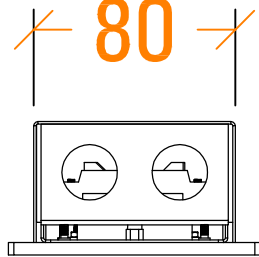

## SIVAALTI MONTAJ | FLUSH MOUNTED

SOL GÖRÜNÜŞÜ | LEFT VIEW    ÖN GÖRÜNÜŞÜ | FRONT VIEW

15    ÜST GÖRÜNÜŞÜ | TOP VIEW

- \* Sıvaaltı montaj
- \* Kutulu geçme klips sistemdir.
- \* Ölçüler mm dir.

**BUT - SAN**