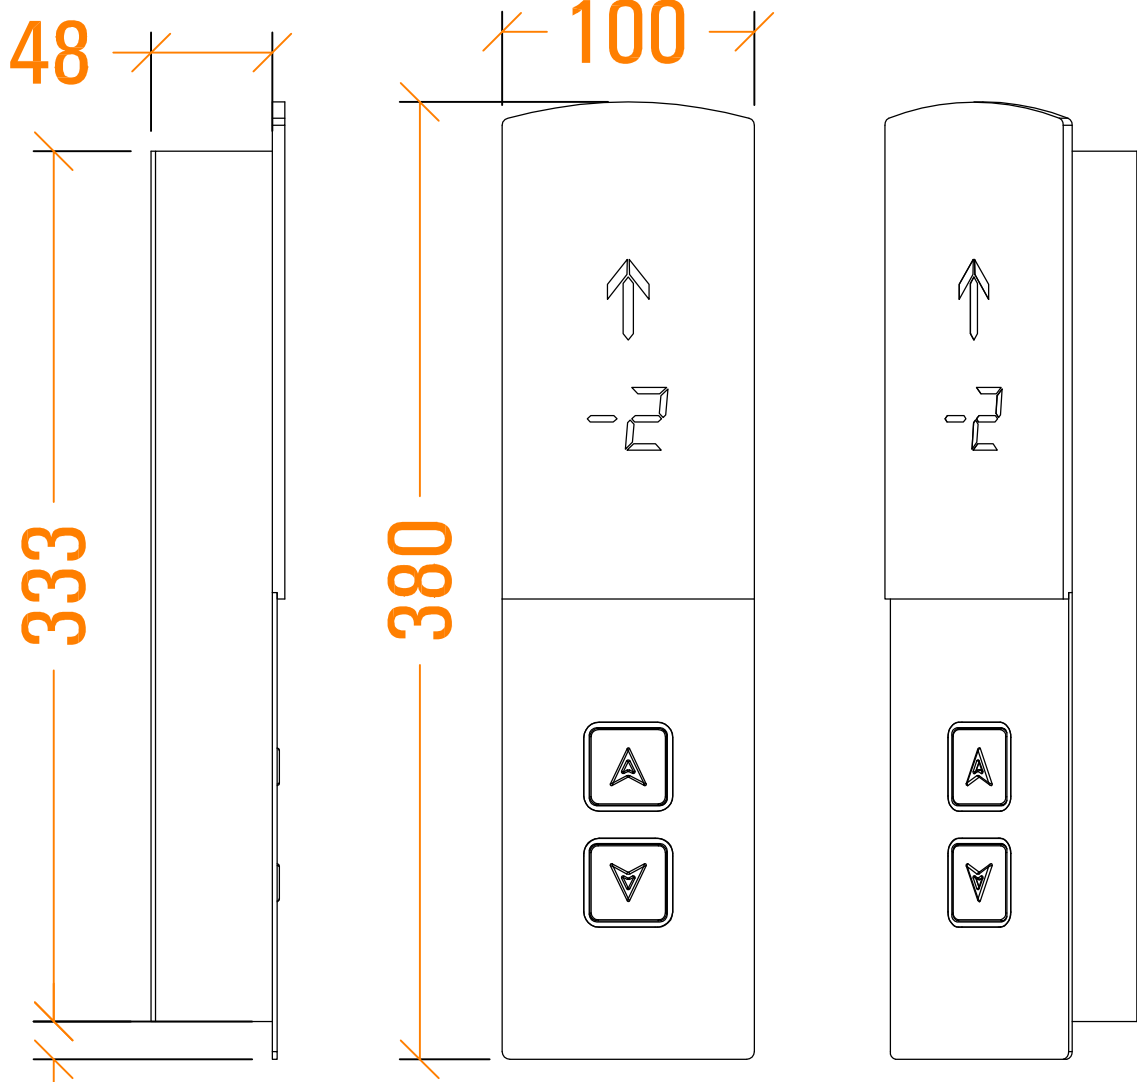

## SIVAALTI MONTAJ | FLUSH MOUNTED

SOL GÖRÜNÜŞÜ | LEFT VIEW    ÖN GÖRÜNÜŞÜ | FRONT VIEW

15    ÜST GÖRÜNÜŞÜ | TOP VIEW

- \* Sıvaaltı montaj
- \* Kutulu geçme klips sistemdir.
- \* Ölçüler mm dir.

**BUT - SAN**

**EPISODE  
CONCEPT LOP**